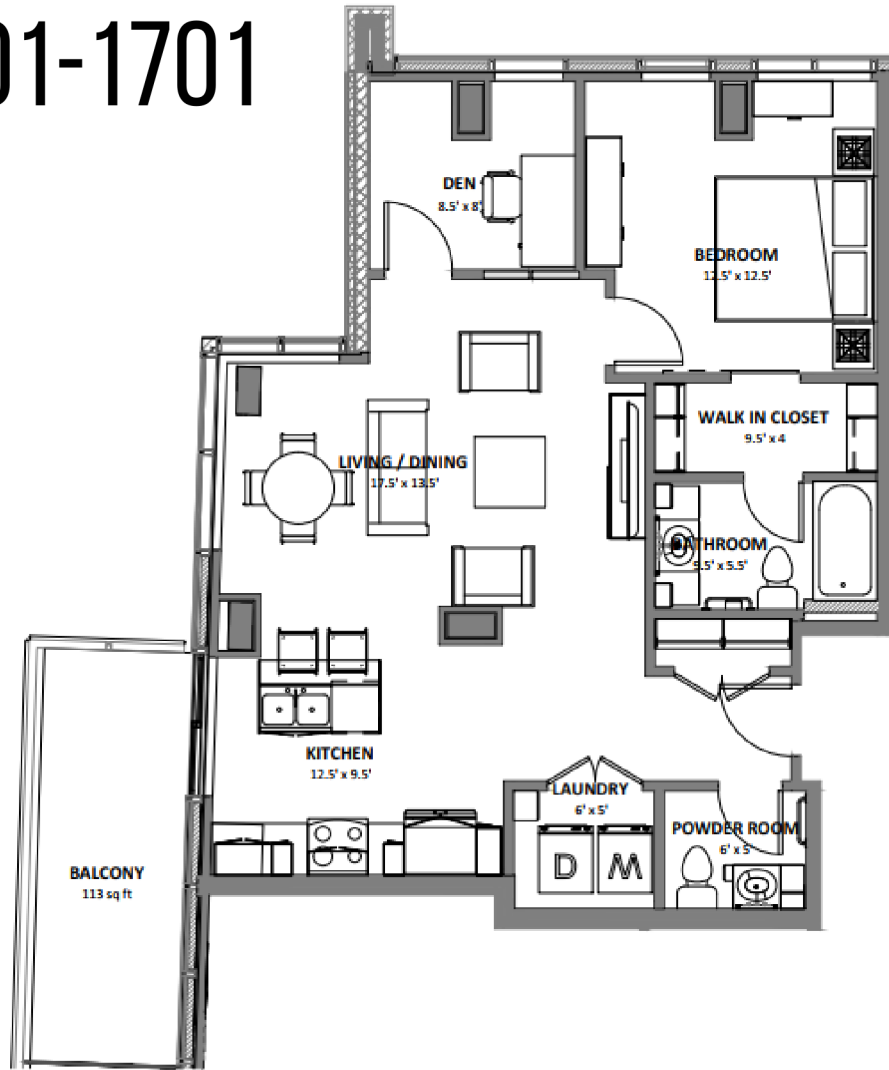

# SUITE 601-1701

**360°**  
VIRTUAL TOUR ON  
THEELEVATION.CA

BEDROOMS:	1	SQUARE FOOTAGE:	950
DEN:	YES	SUITE TYPE:	Q
BATHROOMS:	1.5	VIRTUAL TOUR:	YES