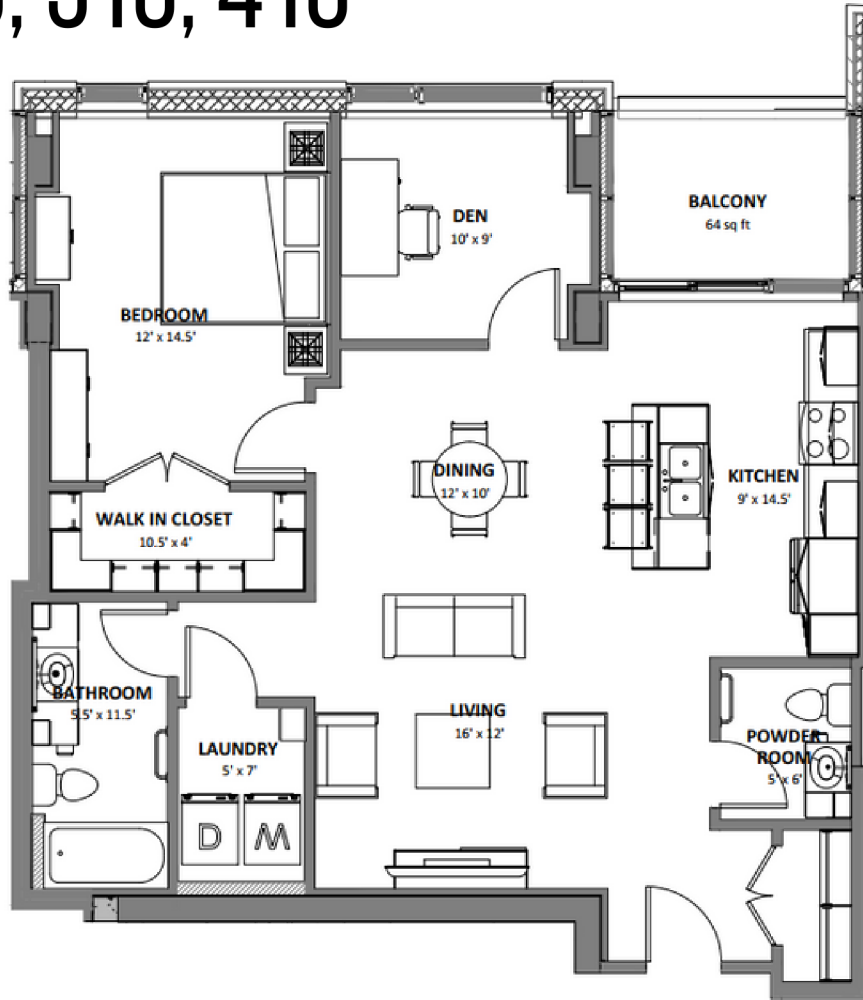

SUITE 210, 310, 410

BEDROOMS:	1	SQUARE FOOTAGE:	1,000
DEN:	YES	SUITE TYPE:	J
BATHROOMS:	1.5	VIRTUAL TOUR:	YES