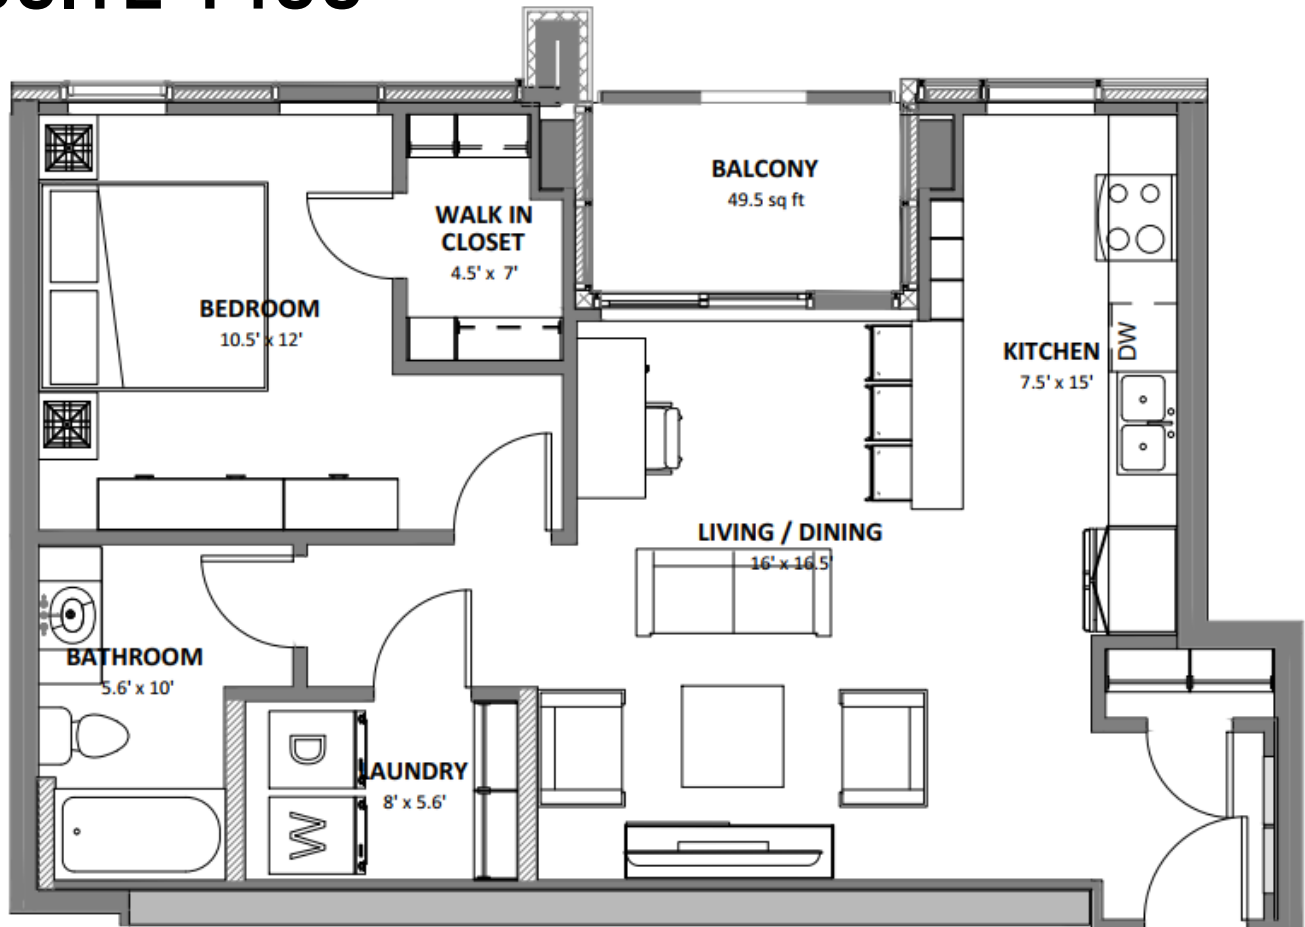

SUITE 1406

BEDROOMS:	1	SQUARE FOOTAGE:	800
DEN:	NO	SUITE TYPE:	UA
BATHROOMS:	1		