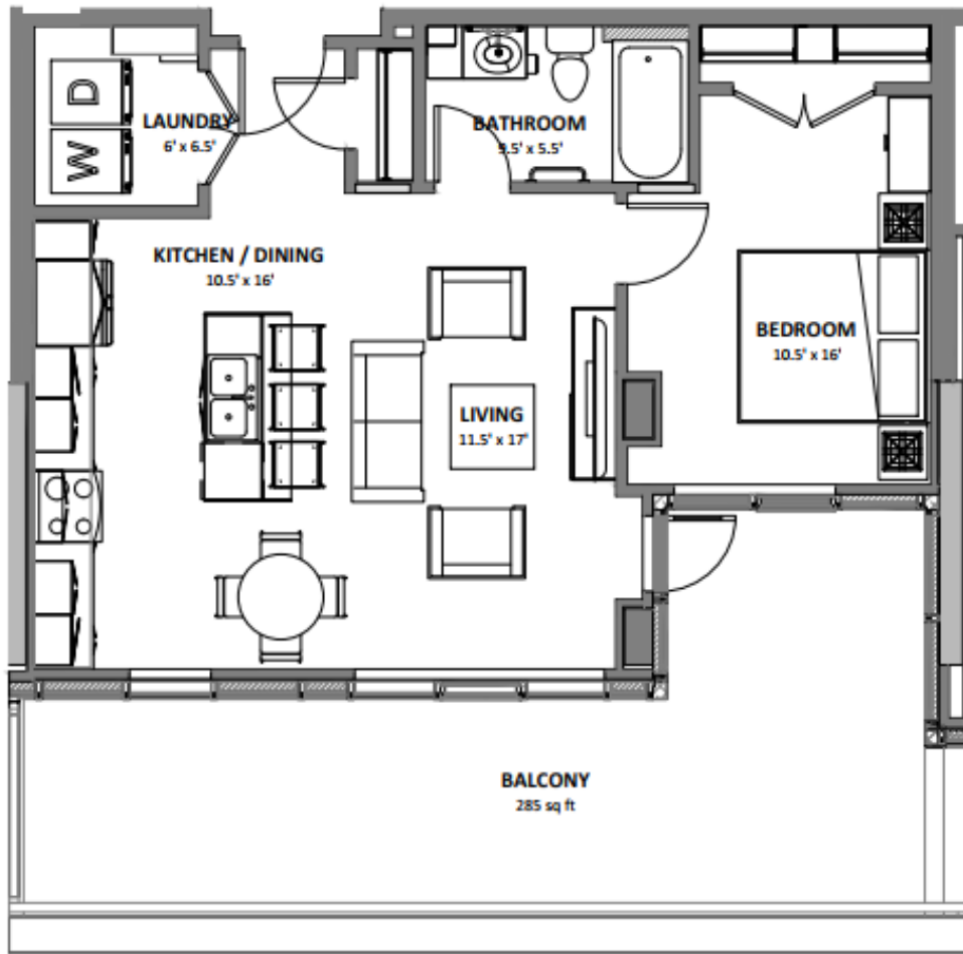

# SUITE 503

VIRTUAL TOUR ON  
THEELEVATION.CA

|                   |           |                        |            |
|-------------------|-----------|------------------------|------------|
| <b>BEDROOMS:</b>  | <b>1</b>  | <b>SQUARE FOOTAGE:</b> | <b>750</b> |
| <b>DEN:</b>       | <b>NO</b> | <b>SUITE TYPE:</b>     | <b>P</b>   |
| <b>BATHROOMS:</b> | <b>1</b>  | <b>VIRTUAL TOUR:</b>   | <b>YES</b> |