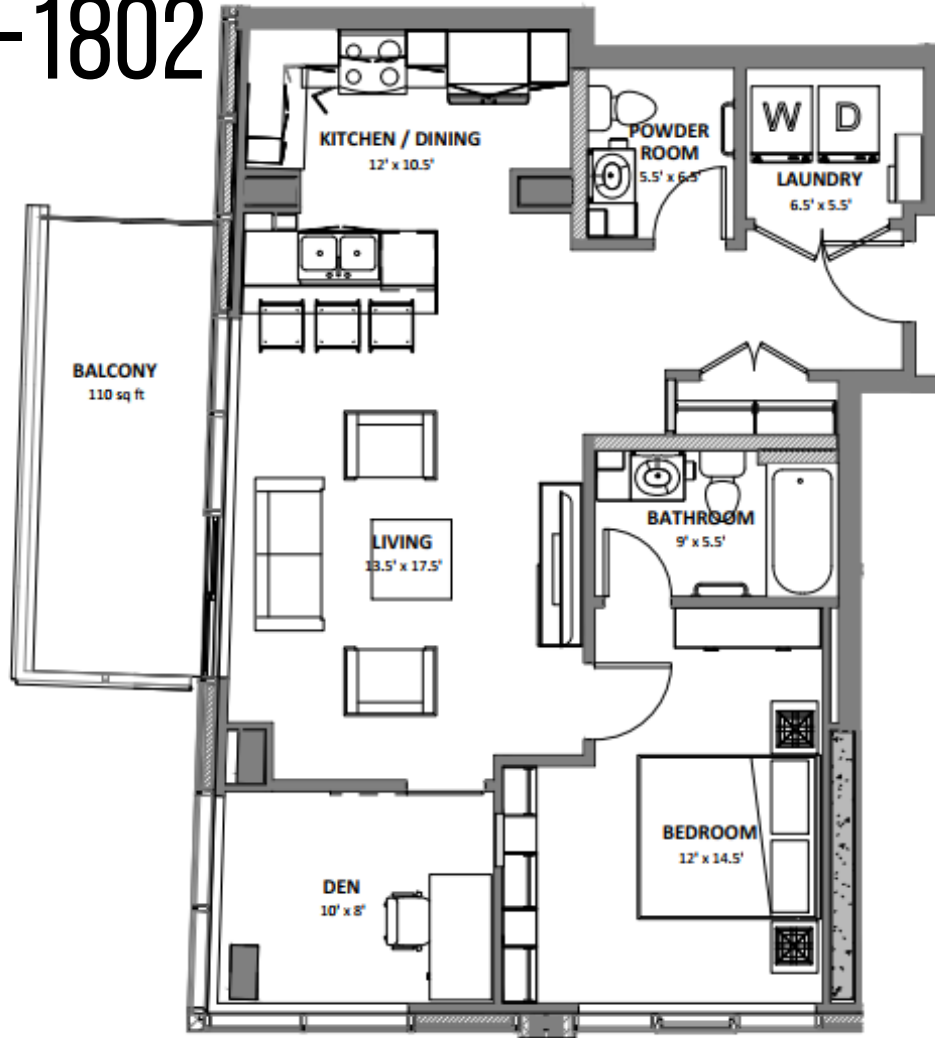

SUITE 602-1802

BEDROOMS:	1	SQUARE FOOTAGE:	900
DEN:	YES	SUITE TYPE:	R
BATHROOMS:	1.5		