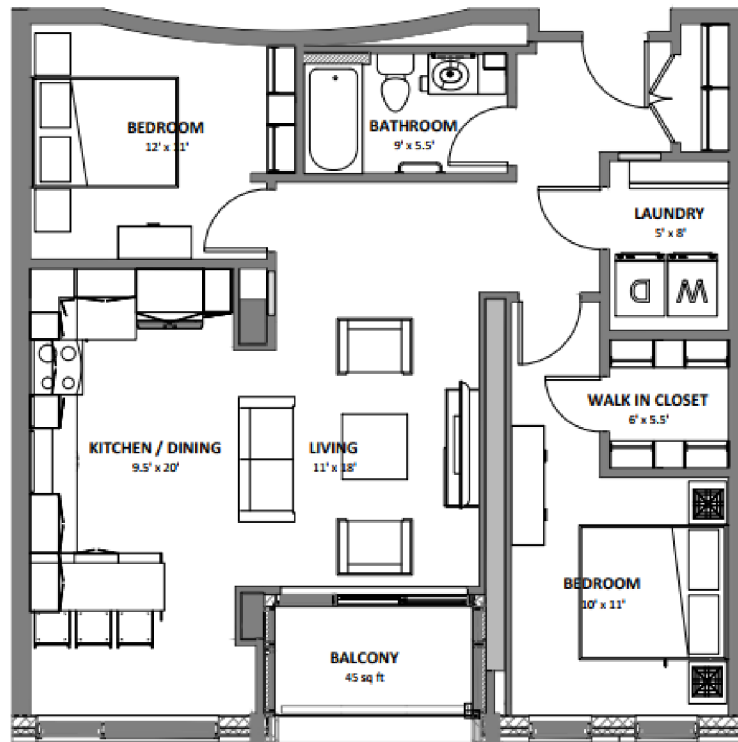

SUITE 204, 304, 404

BEDROOMS:	2	SQUARE FOOTAGE:	1,000
DEN:	NO	SUITE TYPE:	D
BATHROOMS:	1	VIRTUAL TOUR:	NO