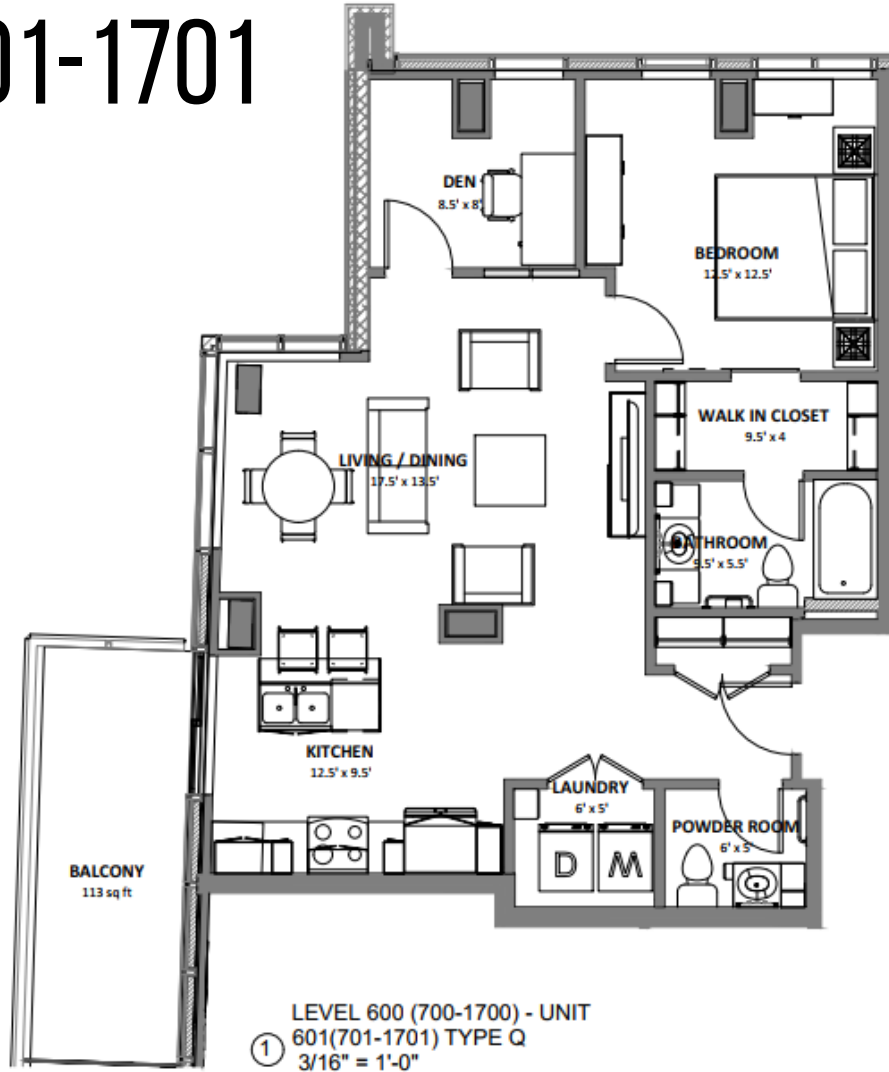

# SUITE 601-1701

BEDROOMS:	1	SQUARE FOOTAGE:	950
DEN:	YES	SUITE TYPE:	Q
BATHROOMS:	1.5		