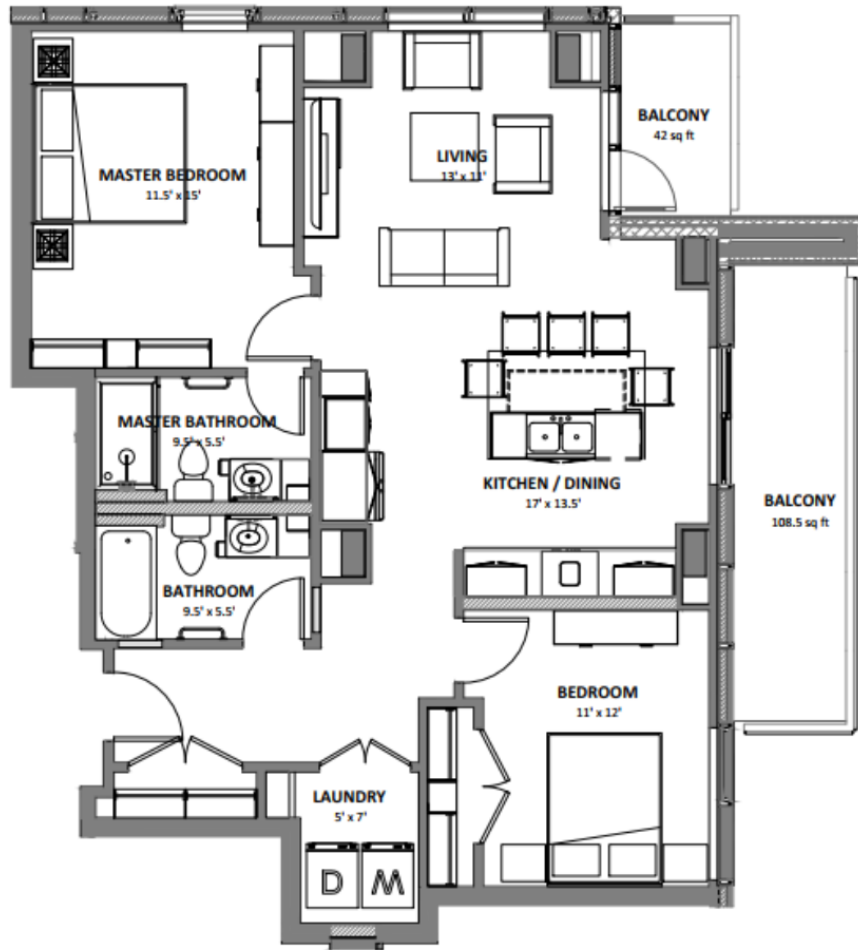

# SUITE 605-1805

**360**  
VIRTUAL TOUR ON  
[THEELEVATION.CA](http://THEELEVATION.CA)

<b>BEDROOMS:</b>	<b>2</b>	<b>SQUARE FOOTAGE:</b>	<b>1,050</b>
<b>DEN:</b>	<b>NO</b>	<b>SUITE TYPE:</b>	<b>T</b>
<b>BATHROOMS:</b>	<b>2</b>	<b>VIRTUAL TOUR:</b>	<b>YES</b>