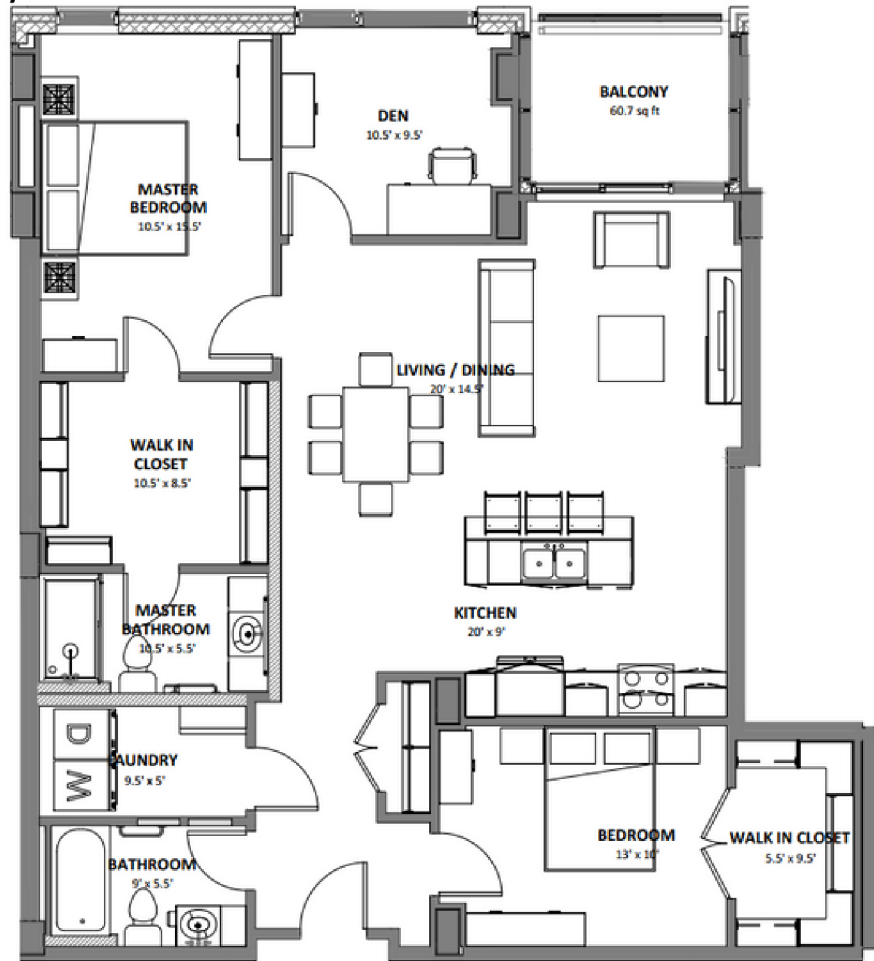

SUITE 311, 411

BEDROOMS:	2	SQUARE FOOTAGE:	1,350
DEN:	YES	SUITE TYPE:	KA
BATHROOMS:	2	VIRTUAL TOUR:	NO